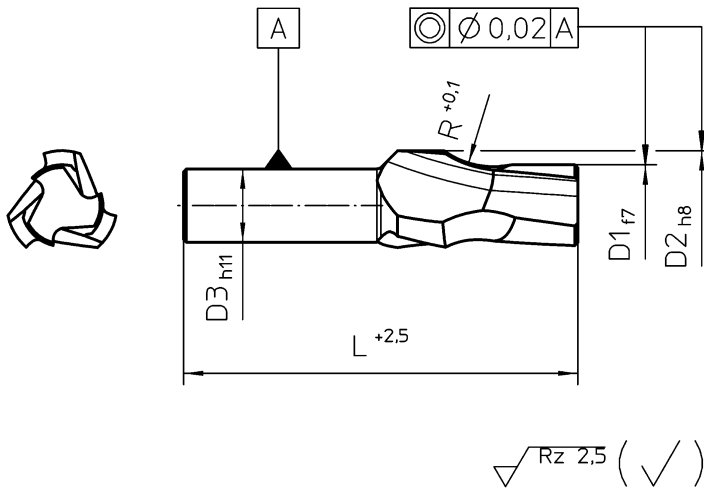

# SVASATORE PER PUNZONI COLLO DI TROMBONE LPH

PILOTED COUNTERBORE FOR PUNCH WITH TROMBONE HEAD (LPH)

CODICE / Item no.

# SP165

Materiale: HSS  
Material: HSS

Durezza: stelo Hrc 62 ÷ 66  
Hardness: stem Hrc 62 ÷ 66

Esempio di ordine:  
SP165 D1

Ordering - example:  
SP165 D1

D1	D2	D3	R	L	
≥ 2,0	3,3	= D2	3,5	71	
≥ 2,1	3,5		5,0		
≥ 2,3	3,8		6,5		
≥ 2,6	4,3		8,0		
≥ 3,00	4,9		10,0		
≥ 3,50	5,4		12,0		
≥ 4,00	5,9		13		15
≥ 4,50	6,4				
≥ 5,00	7,4				
≥ 5,50	8,5				
≥ 6,00	9,5				
≥ 6,50	10,5				
≥ 7,50	11,5				
≥ 8,50	13,5				
≥ 9,50	14,5				
≥ 10,50	15,5	16			
≥ 11,50	16,5				
≥ 12,50	17,5				
≥ 13,50	18,5				
≥ 14,50	19,5				
≥ 15,50	20,5				
≥ 16,50	21,5				
≥ 17,50	22,5				
≥ 18,50	23,5				
19,50-20,00	25,5				