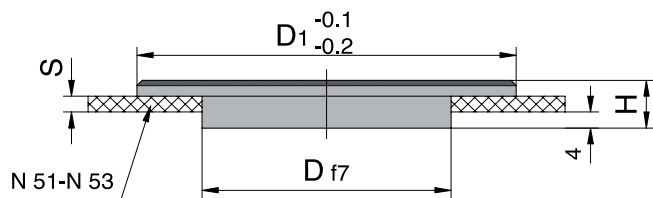

FLANGE DI CENTRATURA

LOCATING RING

CODICE / Item no.

N20

Materiale: 1.1191

Material: 1.1191

ESEMPIO DI ORDINE:

1 PEZZO N20 Ø60/8

ORDERING - EXAMPLE:

1 PIECE N20 Ø60/8

S	D	D1	H
-	90	60	8
3			11
5			13
6			14
-	90	80	12
3			15
5			17
-	90	100	12
3			15
5			17
6			18
7			19
8,5			21
-	90	110	12
3			15
5			17
6			18
7			19
8			20
8,5			21
-	90	120	12
3			15
5			17
6			18
7			19
8			20
8,5			21

S	D	D1	H
-	90	125	12
3			15
5			17
6			18
7			19
8			20
8,5			21
-	90	140	12
-	90	150	12
-	90	160	12
3			15
5			17
6			18
7			19
8			20
8,5			21
-	90	175	12
3			15
5			17
6			18
7			19
8			20
8,5			21
-	90	200	12
-	90	250	12