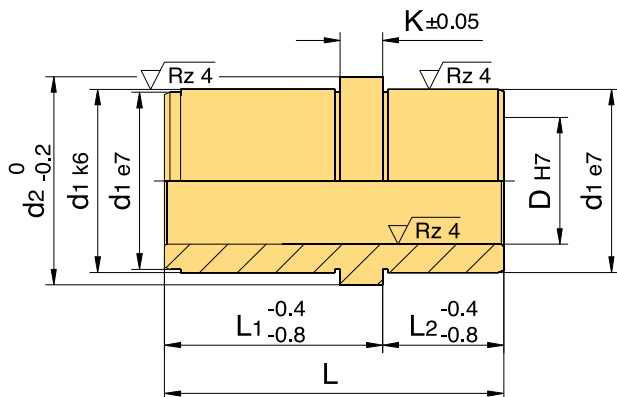

B	K	d1	d2	D	L
8	6	42	47	30/32	27
					36
					46
					56
					66
					76
					86
					96
10	10	54	60	40/42	46
					56
					66
					76
					86
					96
					116
					136
					136
					156
					176
					196
					216
					236
					256
					276

MISURE SPECIALI SU RICHIESTA
SPECIAL SIZES AVAILABLE ON REQUEST

BUSSE DI GUIDA CON COLLARE DI CENTRATURA IN BRONZO

BRONZE GUIDE BUSHES

CODICE / Item no.

N046

Materiale: Bronzo
Material: Bronze

ESEMPIO DI ORDINE:
1 PEZZO N046 Ø 14/17
3 PEZZI N046 Ø 15/17

ORDERING - EXAMPLE:
1 PIECE N046 Ø 14/17
3 PIECES N046 Ø 15/17

K	d1	d2	L	L2	D	L1
6	20	25	24,3	8,5	14/15	17
6	26	31	37,3	16,5	18/20	22
6	30	35	47,3	21,5	22/24	27
6	42	46	61,3	26,5	30/32	36

MISURE SPECIALI SU RICHIESTA
SPECIAL SIZES AVAILABLE ON REQUEST