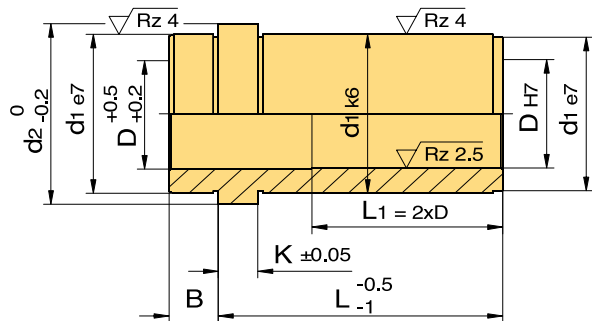

BUSSE DI GUIDA CON COLLARE DI CENTRATURA IN BRONZO

BRONZE GUIDE BUSHES

CODICE / Item no.

N045

Materiale: Bronzo

Material: Bronze

ESEMPIO DI ORDINE:

1 PEZZO N045 Ø9/12

3 PEZZI N045 Ø10/12

ORDERING - EXAMPLE:

1 PIECE N045 Ø9/12

3 PIECES N045 Ø10/12

B	K	d1	d2	D	L
5	3	14	16	9/10	12
					17
					22
					27
					36
					46
					56
					76
6	6	20	25	14/15	17
					22
					27
					36
					46
					56
					66
					76
8	6	26	31	18/20	17
					22
					27
					36
					46
					56
					66
					76
8	6	30	35	22/24	22
					27
					36
					46
					56
					66
					76
					86
96					
116					

B	K	d1	d2	D	L
8	6	42	47	30/32	27
					36
					46
					56
					66
					76
					86
					96
10	10	54	60	40/42	46
					56
					66
					76
					86
					96
					116
					136
					136
					156
					176
					196
					216
					236
					256
					276