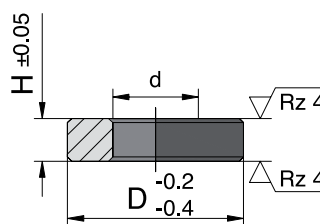

TUBETTI DI GUIDA

GUIDE TUBE

CODICE / Item no.

N09

Materiale: 1.7139
ca. 700 HV
Material: 1.7139 ca. 700 HV

ESEMPIO DI ORDINE:
1 PEZZO N09 Ø10/20

ORDERING - EXAMPLE:
1 PIECE N09 Ø10/20

d	D	L
6,2	10	20
		30
		40
		50
		60
		70
		80
		100
		120
		140
		8,5
40		
50		
60		
70		
80		
100		
120		
140		
160		
180		
10,5	18	40
		60
		80
		100
		120
		140
		160
		180
		200
		220
240		

d	D	L
13,0	24	60
		80
		100
		120
		140
		160
		180
		200
		240
		17,0
100		
120		
140		
160		
180		
200		
220		
240		
260		
280		
300		

RONDELLE PER N09

DISC FOR N09

CODICE / Item no.

N091

Materiale: 1.7139
ca. 700 HV
Material: 1.7139 ca. 700 HV

ESEMPIO DI ORDINE:
1 PEZZO N091 Ø14

ORDERING - EXAMPLE:
1 PIECE N091 Ø14

d	H	D
6,2	3	14
8,5	4	18
10,5	5	24
13,0	6	30
17,0	8	40

MISURE SPECIALI SU RICHIESTA
SPECIAL SIZES AVAILABLE ON REQUEST

ESEGUIAMO PARTICOLARI A DISEGNO - WE PRODUCE PARTS ON DRAWING ON REQUEST