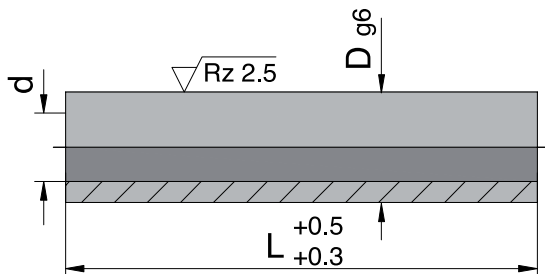

TUBETTI DI GUIDA

GUIDE TUBE

CODICE / Item no.

N09

Materiale: 1.7139
ca. 700 HV
Material: 1.7139 ca. 700 HV

ESEMPIO DI ORDINE:
1 PEZZO N09 Ø10/20

ORDERING - EXAMPLE:
1 PIECE N09 Ø10/20

d	D	L
6,2	10	20
		30
		40
		50
		60
		70
		80
		100
		120
		140
		8,5
40		
50		
60		
70		
80		
100		
120		
140		
160		
180		
10,5	18	40
		60
		80
		100
		120
		140
		160
		180
		200
		220
240		

d	D	L
13,0	24	60
		80
		100
		120
		140
		160
		180
		200
		240
		17,0
100		
120		
140		
160		
180		
200		
220		
240		
260		
280		
300		

RONDELLE PER N09

DISC FOR N09

CODICE / Item no.

N091

Materiale: 1.7139
ca. 700 HV
Material: 1.7139 ca. 700 HV

ESEMPIO DI ORDINE:
1 PEZZO N091 Ø14

ORDERING - EXAMPLE:
1 PIECE N091 Ø14

d	H	D
6,2	3	14
8,5	4	18
10,5	5	24
13,0	6	30
17,0	8	40

MISURE SPECIALI SU RICHIESTA
SPECIAL SIZES AVAILABLE ON REQUEST

ESEGUIAMO PARTICOLARI A DISEGNO - WE PRODUCE PARTS ON DRAWING ON REQUEST