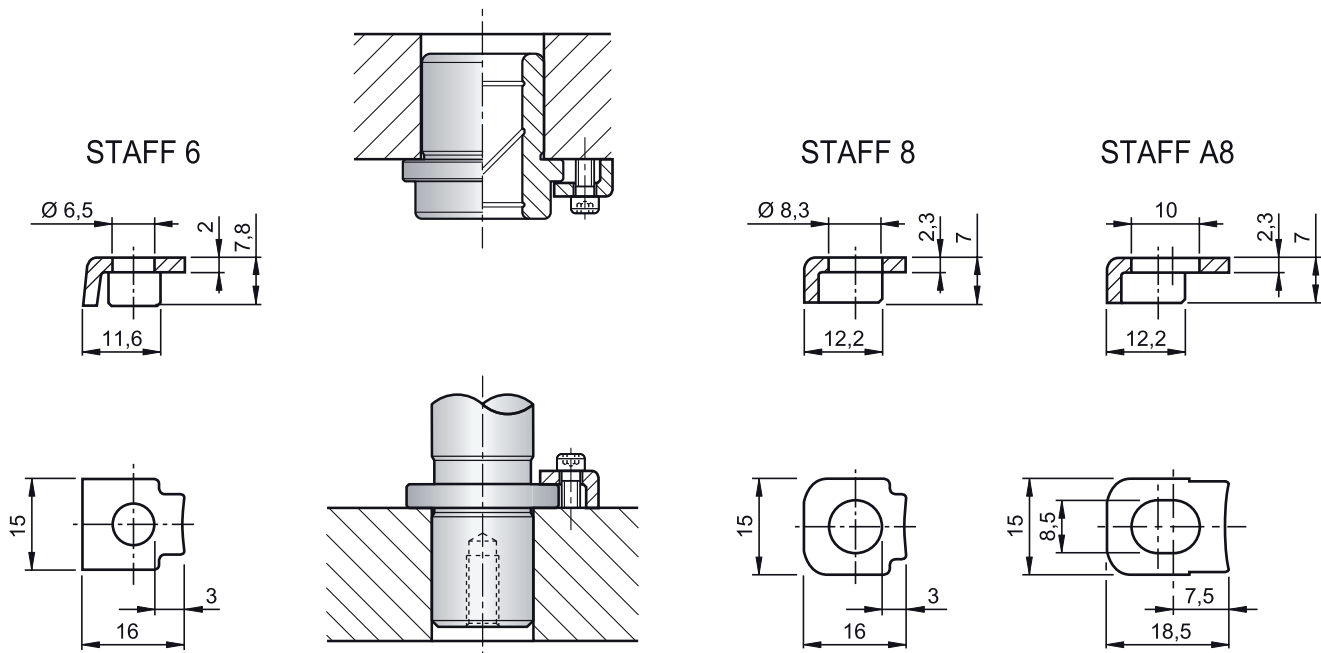

STAFFETTE DI RITEGNO

RETAINING CLAMPS

CODICE / Item no.

STAFF

N°3	STAFFETTE / CLAMPS	M6	dal / from	ø18	al / to	ø25
N°3	STAFFETTE / CLAMPS	M8	dal / from	ø30	al / to	ø80

ESEMPIO DI ORDINAZIONE STAFF (6-8-A8)
ORDERING EXAMPLE STAFF (6-8-A8)

VITI PER STAFFETE

SCREWS FOR CLAMPS

CODICE / Item no.

VITI