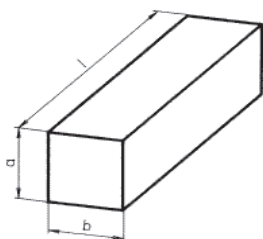

# ELADUR - BARRE QUADRANGOLARI PIENE

## ELADUR RECTANGULAR BARS

CODICE / Item no.

### ELADUR 33, 42, 100, 167, 200 e 315

Lunghezza l = 1000 mm

Length l = 1000 mm

Querschnitt A x B	L= 1000
5 x 5	◆
8 x 8	◆
8 x 20	◆
10 x 10	◆
10 x 16	◆
10 x 20	◆
10 x 22	◆
10 x 30	◆
10 x 50	◆
12 x 22	◆
13 x 13	◆
15 x 15	◆
15 x 28	◆
15 x 30	◆
20 x 20	◆
20 x 40	◆
20 x 50	◆
20 x 60	◆
25 x 25	◆
25 x 40	◆
25 x 50	◆
25 x 60	◆
25 x 75	◆
25 x 100	◆
25 x 115	◆
25 x 125	◆
25 x 140	◆
25 x 150	◆
25 x 165	◆
25 x 175	◆
25 x 190	◆
25 x 200	◆
25 x 215	◆

ESEMPIO DI ORDINAZIONE VST 100 - 25x25x1000  
ORDERING EXAMPLE VST 100 - 25x25x1000