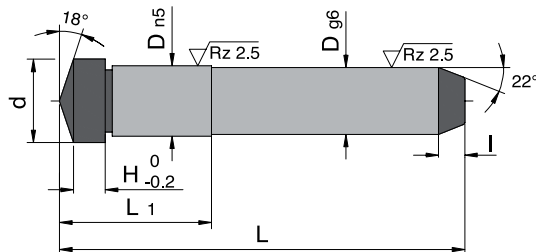

COLONNE DI GUIDA CON TESTA

GUIDE PILLAR

CODICE / Item no.

N072

Materiale: 1.7139

ca. 700 HV

Material: 1.7139 ca. 700 HV

ESEMPIO DI ORDINE:

1 PEZZO N072 Ø10/40

ORDERING - EXAMPLE:

1 PIECE N072 Ø10/40

d	H	l	L1	D	L
12	2	4	13	10	40
					60
					80
					100
					120
15	3	5	17	12	60
					80
					100
					120
					140
					160
17	3	5	17	14	60
					80
					100
					120
					140
					160
19	3	5	22	16	60
					80
					100
					120
					140
					160
					180
200					
21	3	7	22	18	60
					80
					100
					120
					140
					160
					180
					200
220					
240					

d	H	l	L1	D	L
23	4	7	22	20	80
					100
					120
					140
					160
					180
					200
					220
25	4	7	27	22	60
					80
					100
					120
					140
					160
27	4	7	27	24	80
					100
					120
					140
					160
					180
					200
					220
35	5	7	36	30	100
					120
					140
					160
					180
					200
					220
					240
					280
					320
360					