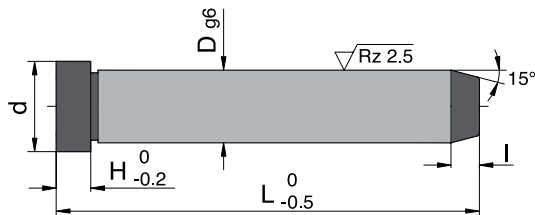

COLONNE DI GUIDA CON TESTA

GUIDE PILLAR

CODICE / Item no.

N07

Materiale: 1.7139

ca. 700 HV

Material: 1.7139 ca. 700 HV

ESEMPIO DI ORDINE:

1 PEZZO N07 Ø8/40

ORDERING - EXAMPLE:

1 PIECE N07 Ø8/40

d	l	H	D	L
10	4	3	8	40
				50
				60
				80
				100
12	4	3	9	40
				60
				80
				100
				120
12	4	3	10	40
				60
				80
				100
				120
				140
				160
16	5	6	12	40
				60
				80
				100
				120
				140
				160
18	5	8	14	60
				80
				100
				120
				140
				160
				180
				200
				220
				240

d	l	H	D	L
18	5	8	15	60
				80
				100
				120
				140
				160
				180
				200
				240
20	5	8	16	40
				60
				80
				100
				120
				140
20	5	8	16	160
				180
				200
				220
				240
				300
22	7	8	18	60
				80
				100
				120
				140
				160
				180
				200
				320
24	7	8	20	60
				80
				100

ESEMPIO DI ORDINE:

1 PEZZO N07 Ø20/120

ORDERING - EXAMPLE:

1 PIECE N07 Ø20/120

d	l	H	D	L
24	7	8	20	120
				140
				160
				180
				200
				220
				240
				260
				280
				300
				320
				26
100				
120				
140				
160				
180				
200				
220				
240				
260				
280				
300				
28	7	15	24	80
				100
				120
				140
				160
				180
				200
				220
				240
				260
				280
				300
320				
340				
360				