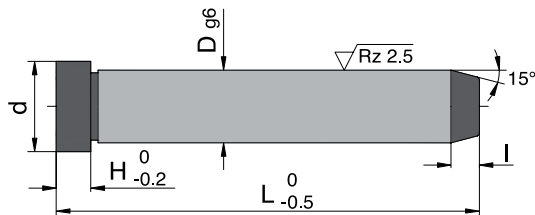

d	l	H	D	L
18	5	8	15	60
				80
				100
				120
				140
				160
				180
				200
				240
20	5	8	16	40
				60
				80
				100
				120
				140
20	5	8	16	160
				180
				200
				220
				240
				300
22	7	8	18	60
				80
				100
				120
				140
				160
				180
				200
				320
24	7	8	20	60
				80
				100

MISURE SPECIALI SU RICHIESTA
SPECIAL SIZES AVAILABLE ON REQUEST

COLONNE DI GUIDA CON TESTA

GUIDE PILLAR

CODICE / Item no.

N07

Materiale: 1.7139

ca. 700 HV

Material: 1.7139 ca. 700 HV

ESEMPIO DI ORDINE:

1 PEZZO N07 Ø20/120

ORDERING - EXAMPLE:

1 PIECE N07 Ø20/120

d	l	H	D	L
24	7	8	20	120
				140
				160
				180
				200
				220
				240
				260
				280
				300
				320
				26
100				
120				
140				
160				
180				
200				
220				
240				
260				
280				
300				
28	7	15	24	80
				100
				120
				140
				160
				180
				200
				220
				240
				260
				280
				300
320				
340				
360				

d	l	H	D	L				
36	7	15	30	100				
				120				
				140				
				160				
				180				
				200				
				220				
				240				
				300				
				360				
				400				
				36	7	15	32	100
120								
140								
160								
180								
200								
240								
300								
360								
400								
48	10	15	40					160
								200
				240				
				300				
				360				
				400				
				420				
				500				
				58	15	15	50	160
								200
								240
								300
360								
400								
500								
68	20	20	60					280
								300
								340
								360
								400
				500				