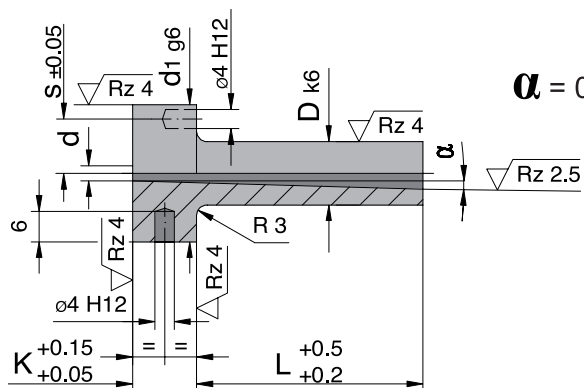

## INJECTION BUSHES WITHOUT RADIUS

CODICE / Item no.

# N30

Materiale: 1.2826

ca. 580HV

Material: 1.2826 ca. 580HV

$\alpha = 0,5^\circ / 1,0^\circ / 1,5^\circ$

ESEMPIO DI ORDINE:

1 PEZZO N30  $\varnothing 12/22/2.5/0,5^\circ$

ORDERING - EXAMPLE:

1 PIECE N30  $\varnothing 12/22/2.5/0,5^\circ$

$\alpha$	s	K	d1	D	L	d
0,5°	11	13	28	12	22	2,5
					27	
					36	
					46	
					56	
0,5°	11	13	28	12	27	3,5
					36	
					46	
					56	
					66	
0,5°	15	18	38	18	46	3
					56	
					66	
					76	
					86	
0,5°	15	18	38	18	96	4
					116	
					46	
					56	
					66	
0,5°	15	18	38	18	76	4
					86	
					96	
					116	
					116	