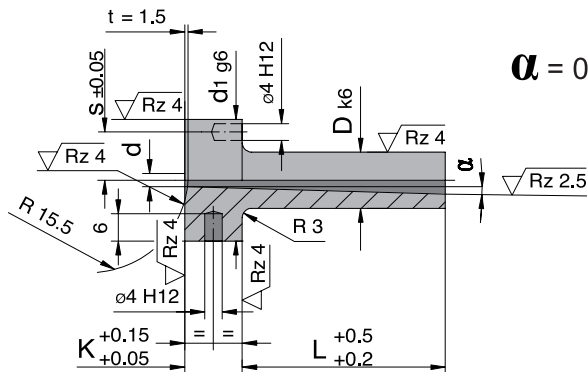

BUSSOLA DI INIEZIONE CON RAGGIO 15,5

INJECTION BUSHES WITH RADIUS 15,5

CODICE / Item no.

N31

Materiale: 1.2826

ca. 580HV

Material: 1.2826 ca. 580HV

$\alpha = 0,5^\circ / 1,0^\circ / 1,5^\circ$

ESEMPIO DI ORDINE:

1 PEZZO N31 $\varnothing 12/27/2.5/0,5^\circ$

ORDERING - EXAMPLE:

1 PIECE N31 $\varnothing 12/27/2.5/0,5^\circ$

α	s	K	d1	D	L	d
0,5°	11	13	28	12	27	2,5
					36	
					46	
					56	
0,5°	11	13	28	12	27	3,5
					36	
					46	
					56	
					66	
0,5°	15	18	38	18	46	3
					56	
					66	
					76	
					86	
					96	
0,5°	15	18	38	18	46	4
					56	
					66	
					76	
					86	