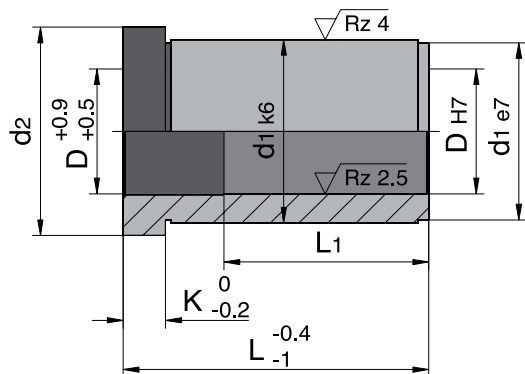

BUSSOLE DI GUIDA CON COLLARE

GUIDE BUSHES

CODICE / Item no.

N03

Materiale: 1.7139

ca. 700 HV

Material: 1.7139 ca. 700 HV

ESEMPIO DI ORDINE:

1 PEZZO N03 Ø 9/9

3 PEZZI N03 Ø 10/9

ORDERING - EXAMPLE:

1 PIECE N03 Ø 9/9

3 PIECES N03 Ø 10/9

K	d1	d2	L1	D	L
3	14	16	-	9/10	9
					12
					17
					22
					27
					36
					46
					56
					66
					76
6	18	23	-	12	17
					22
					27
					36
					46
					56
6	20	25	-	14/15	12
					17
					22
					27
					36
					46
					56
					66
					76
					86
96					

K	d1	d2	L1	D	L
6	22	27	-	16	17
					22
					27
					36
					46
					56
					66
					76
					86
					96
6	26	31	-	18/20	17
					22
					27
					36
					46
					56
6	30	35	-	22/24	17
					22
					27
					36
					46
					56
					66
					76
					86
					96
116					
136					
156					

ESEMPIO DI ORDINE:

1 PEZZO N03 Ø 30/22

3 PEZZI N03 Ø 32/22

ORDERING - EXAMPLE:

1 PIECE N03 Ø 30/22

3 PIECES N03 Ø 32/22

K	d1	d2	L1	D	L					
6	42	47	-	30/32	22					
					27					
					36					
					46					
					56					
					66					
					76					
					86					
					96					
					10	54	59	-	40/42	36
										46
										56
										66
										76
86										
96										
116										
136										
156										
176										
186										
196										
236										
10	54	59	116	40/42	36					
					46					
					56					
					66					
					76					
					86					
					96					
					116					
					136					
					156					
					176					
					196					
					216					
					246					