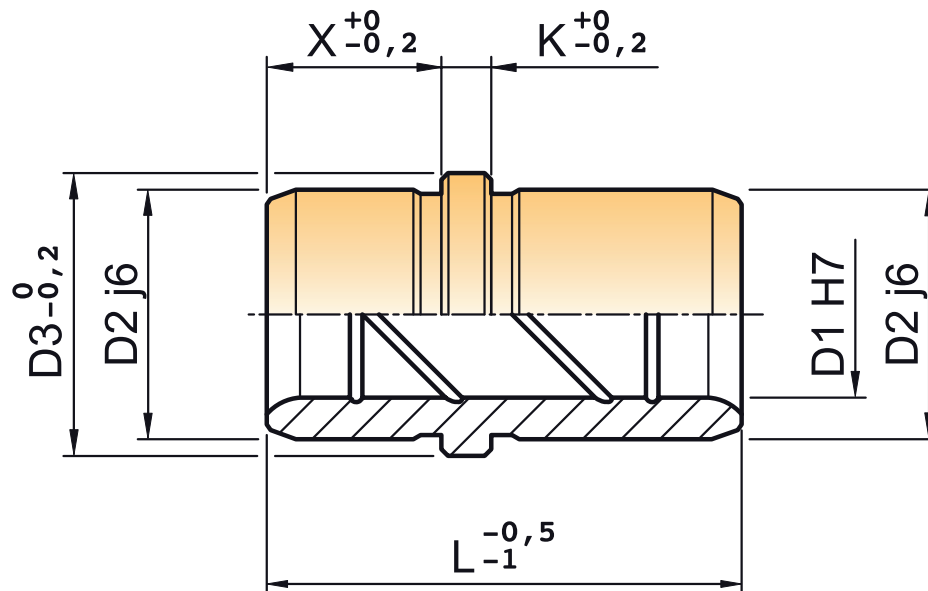

BUSSOLA SPALLATA BRONZO INTEGRALE

EJECTOR BRONZE GUIDE BUSH

CODICE / Item no.

BG3B

Materiale: Bronzo
Material: Bronze

| D1 | D2 | D3 | X | K | L | |
|----|-----------------|-----------------|----|----|----|----|
| 12 | 18 | 22 | 16 | 5 | 32 | 40 |
| 14 | 20 | 24 | 16 | 5 | 32 | 40 |
| 16 | 22 | 26 | 16 | 5 | 32 | 40 |
| 18 | 26 | 30 | 16 | 5 | 32 | 40 |
| 20 | 28 | 32 | 16 | 6 | 32 | 40 |
| | 30 [▲] | 34 [▲] | | | | |
| 25 | 34 | 38 | 16 | 7 | 32 | 40 |
| | 36 [▲] | 40 [▲] | | | | |
| 32 | 40 | 45 | 25 | 7 | 50 | 65 |
| 40 | 48 | 52 | 32 | 8 | 65 | 80 |
| 50 | 60 | 65 | 32 | 10 | 70 | 90 |