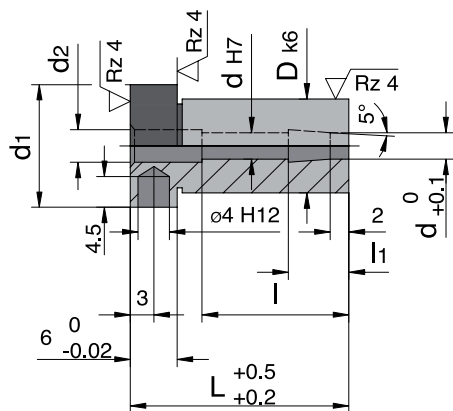

BUSSOLA DI COLATA

INJECTION BUSHES

CODICE / Item no.

N40

Materiale: 1.2826

ca. 580HV

Material: 1.2826 ca. 580HV

ESEMPIO DI ORDINE:

1 PEZZO N40 Ø12/22

ORDERING - EXAMPLE:

1 PIECE N40 Ø12/22

l_1	l	d_2	d_1	d	D	L
7	18	4,5	16	4	12	22
						27
						36
						46
						56
7	27	6,5	22	6	18	22
						27
						36
						46
						56
						66
9,5	28	8,5	28	8	24	36
						46
						56
						66
						76
						86
						96