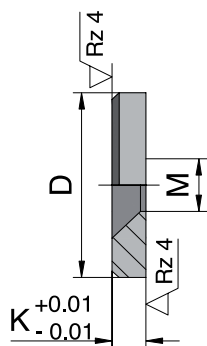

RONDELLE ELASTICHE

ELASTIC WASHER

CODICE / Item no.

N17

Materiale: 1.7139

ca. 490 HV

Material: 1.7139 ca. 490 HV

ESEMPIO DI ORDINE:

1 PEZZO N17 Ø16

ORDERING - EXAMPLE:

1 PIECE N17 Ø16

H	K	D
11	3	16
12	4	20

H	K	D
11	3	25
12	4	30

MISURE SPECIALI SU RICHIESTA
SPECIAL SIZES AVAILABLE ON REQUEST

RONDELLE

WASHER

CODICE / Item no.

N18

Materiale: 1.7139

ca. 980 N/mm²

Material: 1.7139 ca. 980N/mm²

ESEMPIO DI ORDINE:

1 PEZZO N18 Ø18

ORDERING - EXAMPLE:

1 PIECE N18 Ø18

M	K	D
M4	3	18
		28

M	K	D
M5	4	20
		30

MISURE SPECIALI SU RICHIESTA
SPECIAL SIZES AVAILABLE ON REQUEST