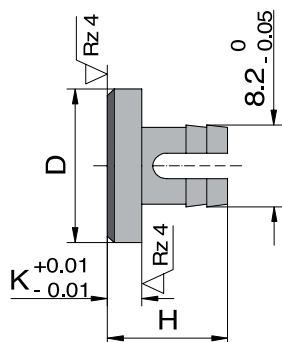

RONDELLE ELASTICHE

ELASTIC WASHER

CODICE / Item no.

N17

Materiale: 1.7139

ca. 490 HV

Material: 1.7139 ca. 490 HV

ESEMPIO DI ORDINE:

1 PEZZO N17 Ø16

ORDERING - EXAMPLE:

1 PIECE N17 Ø16

H	K	D
11	3	16
12	4	20

H	K	D
11	3	25
12	4	30

MISURE SPECIALI SU RICHIESTA
SPECIAL SIZES AVAILABLE ON REQUEST

RONDELLE

WASHER

CODICE / Item no.

N18

Materiale: 1.7139

ca. 980 N/mm²

Material: 1.7139 ca. 980N/mm²

ESEMPIO DI ORDINE:

1 PEZZO N18 Ø18

ORDERING - EXAMPLE:

1 PIECE N18 Ø18

M	K	D
M4	3	18
		28

M	K	D
M5	4	20
		30

MISURE SPECIALI SU RICHIESTA
SPECIAL SIZES AVAILABLE ON REQUEST