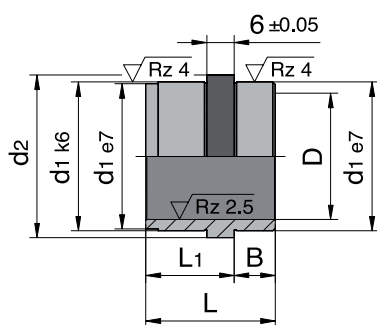

GRUPPO DI GUIDA A SFERE

COMPLETE BALL GUIDING ELEMENT

CODICE / Item no.

N13

H = Corsa max.
H = max. Stroke

ESEMPIO DI ORDINE:
1 PEZZO N13 Ø12/40

ORDERING - EXAMPLE:
1 PIECE N13 Ø12/40

l	d1	d2	L1	L2	H	D	L
2,5	22	26	24	18	50	12	40
					82		56
2,8	30	35	34	23	44	18	45
					66		56
					96		71
4,8	46	52	54	33	32	30	56
					70		75
					110		95

MISURE SPECIALI SU RICHIESTA
SPECIAL SIZES AVAILABLE ON REQUEST

BUSSOLA DI GUIDA

GUIDE BUSHES

CODICE / Item no.

N130

Materiale: 1.7139
ca. 700 HV
Material: 1.7139 ca. 700 HV

ESEMPIO DI ORDINE:
1 PEZZO N06 Ø12

ORDERING - EXAMPLE:
1 PIECE N06 Ø12

d1	d2	B	L1	L	D
22	26	6	18	24	16
30	35	11	23	34	24
46	52	21	33	54	38

MISURE SPECIALI SU RICHIESTA
SPECIAL SIZES AVAILABLE ON REQUEST

GABBIA A SFERA

BALL CAGE

CODICE / Item no.

N131

Materiale: 1.7139
ca. 700 HV
Material: 1.7139 ca. 700 HV

ESEMPIO DI ORDINE:
1 PEZZO N065 Ø12

ORDERING - EXAMPLE:
1 PIECE N065 Ø12

l	d	d1	D	L
2,5	16	20,5	12	40
				56
2,8	24	28,6	18	45
				56
				71
4,8	38	43,5	30	56
				75
				95