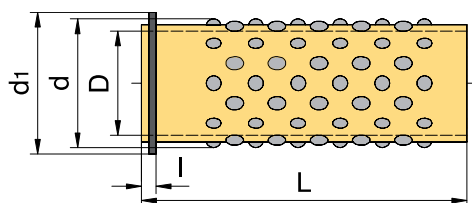

GRUPPO DI GUIDA A SFERE

COMPLETE BALL GUIDING ELEMENT

CODICE / Item no.

N13

H = Corsa max.
H = max. Stroke

ESEMPIO DI ORDINE:
1 PEZZO N13 Ø12/40

ORDERING - EXAMPLE:
1 PIECE N13 Ø12/40

l	d1	d2	L1	L2	H	D	L
2,5	22	26	24	18	50	12	40
					82		56
2,8	30	35	34	23	44	18	45
					66		56
					96		71
4,8	46	52	54	33	32	30	56
					70		75
					110		95

ORDERING - EXAMPLE:
1 PIECE N06 Ø12

d1	d2	B	L1	L	D
22	26	6	18	24	16
30	35	11	23	34	24
46	52	21	33	54	38

MISURE SPECIALI SU RICHIESTA
SPECIAL SIZES AVAILABLE ON REQUEST

GABBIA A SFERA

BALL CAGE

CODICE / Item no.

N131

Materiale: 1.7139
ca. 700 HV
Material: 1.7139 ca. 700 HV

ESEMPIO DI ORDINE:
1 PEZZO N065 Ø12

ORDERING - EXAMPLE:
1 PIECE N065 Ø12

l	d	d1	D	L
2,5	16	20,5	12	40
				56
2,8	24	28,6	18	45
				56
				71
4,8	38	43,5	30	56
				75
				95