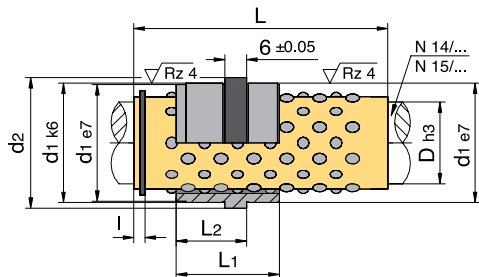

GRUPPO DI GUIDA A SFERE

COMPLETE BALL GUIDING ELEMENT

CODICE / Item no.

N13

H = Corsa max.
H = max. Stroke

ESEMPIO DI ORDINE:
1 PEZZO N13 Ø12/40

ORDERING - EXAMPLE:
1 PIECE N13 Ø12/40

l	d1	d2	L1	L2	H	D	L
2,5	22	26	24	18	50	12	40
					82		56
2,8	30	35	34	23	44	18	45
					66		56
					96		71
4,8	46	52	54	33	32	30	56
					70		75
					110		95

MISURE SPECIALI SU RICHIESTA
SPECIAL SIZES AVAILABLE ON REQUEST

BUSSOLA DI GUIDA

GUIDE BUSHES

CODICE / Item no.

N130

Materiale: 1.7139
ca. 700 HV
Material: 1.7139 ca. 700 HV

ESEMPIO DI ORDINE:
1 PEZZO N06 Ø12

ORDERING - EXAMPLE:
1 PIECE N06 Ø12

d1	d2	B	L1	L	D
22	26	6	18	24	16
30	35	11	23	34	24
46	52	21	33	54	38

MISURE SPECIALI SU RICHIESTA
SPECIAL SIZES AVAILABLE ON REQUEST

GABBIA A SFERA

BALL CAGE

CODICE / Item no.

N131

Materiale: 1.7139
ca. 700 HV
Material: 1.7139 ca. 700 HV

ESEMPIO DI ORDINE:
1 PEZZO N065 Ø12

ORDERING - EXAMPLE:
1 PIECE N065 Ø12

l	d	d1	D	L
2,5	16	20,5	12	40
				56
2,8	24	28,6	18	45
				56
				71
4,8	38	43,5	30	56
				75
				95