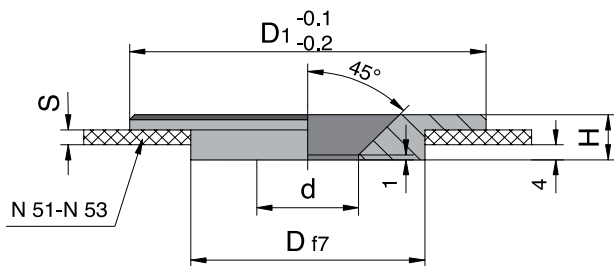

# FLANGE DI CENTRATURA LOCATING RING

CODICE / Item no.

# N21

Materiale: 1.1191

Material: 1.1191

ESEMPIO DI ORDINE:

1 PEZZO N21 Ø60/8

ORDERING - EXAMPLE:

1 PIECE N21 Ø60/8

S	d	D	D1	H
-	36	90	60	8
3	26			11
5	26			13
6	26			14
-	36	90	80	12
3	26			15
5	26			17
-	36	90	90	12
3				15
5				17
6				18
7				19
8,5				21
-	36	90	100	12
3				15
5				17
6				18
7				19
8,5				21
-	36	90	110	12
3				15
5				17
6				18
7				19
8				20
8,5				21
-	36	90	120	12
3				15
5				17
6				18
7				19
8				20
8,5				21

S	d	D	D1	H
-	36	90	125	12
3				15
5				17
6				18
7				19
8				20
8,5				21
-	36	90	130	12
-	36	90	140	12
-	36	90	150	12
-	36	90	160	12
3				15
5				17
6				18
7				19
8				20
8,5				21
-	36	90	175	12
3				15
5				17
6				18
7				19
8				20
8,5				21
-	36	90	180	12
-	36	90	200	12
-	36	90	250	12