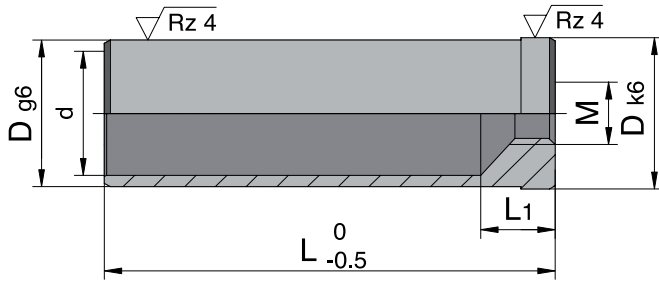

1 PEZZO N05 Ø14/20

ORDERING - EXAMPLE:

1 PIECE N05 Ø14/20

L1	M	d	D	L
8	8	11	14	20
				30
				40
				50
				60
				70
				80
				100
12	12	16	20	30
				40
				50
				60
				70
				80
				100
				120
				140
				160
12	12	21	26	30
				40
				50
				60
				70
				80
				100
				120
				140
				160
				180
12	12	25	30	40
				50
				60
				80
				100
				120
				140
				160
				180
				200
				220
				240

MISURE SPECIALI SU RICHIESTA
SPECIAL SIZES AVAILABLE ON REQUEST

BUSSOLE DI CENTRAGGIO

CENTRING SLEEVES

CODICE / Item no.

N05

Materiale: 1.7139

ca. 700 HV

Material: 1.7139 ca. 700 HV

ESEMPIO DI ORDINE:

1 PEZZO N05 Ø42/40

ORDERING - EXAMPLE:

1 PIECE N05 Ø42/40

L1	M	d	D	L
12	12	33	42	40
				60
				80
				100
				120
				140
				160
				180
				200
				220
				240
				260
				280
				300
12	12	43	54	60
				80
				100
				120
				140
				160
				200
				240
				280
				320
18	20	54	66	80
				100
				120
				140
				160
				180
				200
				240
				280
				320
18	20	64	80	100
				120
				140
				160
				200
				240
				280
				320