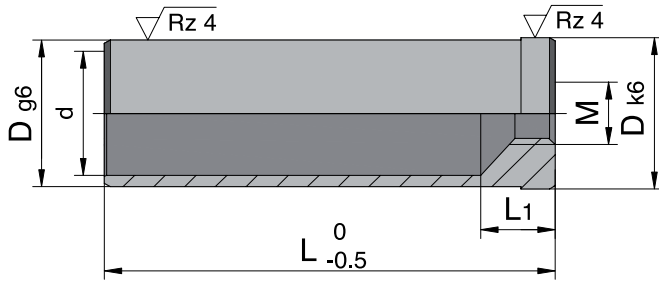

BUSSOLE DI CENTRAGGIO

CENTRING SLEEVES

CODICE / Item no.

N05

Materiale: 1.7139

ca. 700 HV

Material: 1.7139 ca. 700 HV

ESEMPIO DI ORDINE:

1 PEZZO N05 Ø14/20

ORDERING - EXAMPLE:

1 PIECE N05 Ø14/20

L1	M	d	D	L
8	8	11	14	20
				30
				40
				50
				60
				70
				80
				100
12	12	16	20	30
				40
				50
				60
				70
				80
				100
				120
				140
				160
12	12	21	26	30
				40
				50
				60
				70
				80
				100
				120
				140
				160
				180
12	12	25	30	40
				50
				60
				80
				100
				120
				140
				160
				180
				200
				220
				240

MISURE SPECIALI SU RICHIESTA
SPECIAL SIZES AVAILABLE ON REQUEST

BUSSOLE DI CENTRAGGIO

CENTRING SLEEVES

CODICE / Item no.

N05

Materiale: 1.7139

ca. 700 HV

Material: 1.7139 ca. 700 HV

ESEMPIO DI ORDINE:

1 PEZZO N05 Ø42/40

ORDERING - EXAMPLE:

1 PIECE N05 Ø42/40

L1	M	d	D	L
12	12	33	42	40
				60
				80
				100
				120
				140
				160
				180
				200
				220
				240
				260
				280
				300
12	12	43	54	60
				80
				100
				120
				140
				160
				200
				240
				280
				320
18	20	54	66	80
				100
				120
				140
				160
				180
				200
				240
				280
				320
18	20	64	80	100
				120
				140
				160
				200
				240
				280
				320