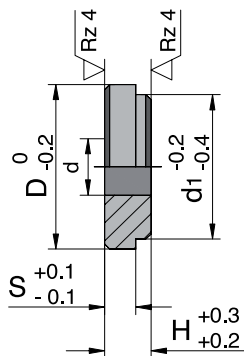

ANELLI DI FISSAGGIO

RETAINING RING

CODICE / Item no.

N62

Materiale: 1.7139
ca. 700 HV

Material: 1.7139 ca. 700 HV

ESEMPIO DI ORDINE:

1 PEZZO N62 Ø14

ORDERING - EXAMPLE:

1 PIECE N62 Ø14

H	S	d	D	d1
5	3,2	5,5	16,0	14
9	6,3	8,5	25,5	20
9	6,3	8,5	31,5	26
10	6,3	11,0	35,5	30
10	6,3	11,0	47,5	42

MISURE SPECIALI SU RICHIESTA
SPECIAL SIZES AVAILABLE ON REQUEST

CENTRATORE

CENTRING

CODICE / Item no.

N63

Materiale: 1.7139
ca. 700 HV

Material: 1.7139 ca. 700 HV

ESEMPIO DI ORDINE:

1 PEZZO N63 Ø14

ORDERING - EXAMPLE:

1 PIECE N63 Ø14

M	L	D
6	20	20
6	25	26
8	30	30
8	40	42

MISURE SPECIALI SU RICHIESTA
SPECIAL SIZES AVAILABLE ON REQUEST