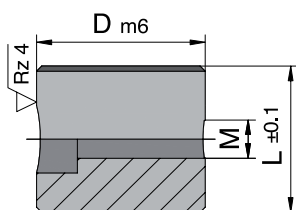

ORDERING - EXAMPLE:

1 PIECE N62 Ø14

H	S	d	D	d1
5	3,2	5,5	16,0	14
9	6,3	8,5	25,5	20
9	6,3	8,5	31,5	26
10	6,3	11,0	35,5	30
10	6,3	11,0	47,5	42

MISURE SPECIALI SU RICHIESTA
SPECIAL SIZES AVAILABLE ON REQUEST

CENTRATORE

CENTRING

CODICE / Item no.

N63

Materiale: 1.7139
ca. 700 HV

Material: 1.7139 ca. 700 HV

ESEMPIO DI ORDINE:

1 PEZZO N63 Ø14

ORDERING - EXAMPLE:

1 PIECE N63 Ø14

M	L	D
6	20	20
6	25	26
8	30	30
8	40	42

MISURE SPECIALI SU RICHIESTA
SPECIAL SIZES AVAILABLE ON REQUEST